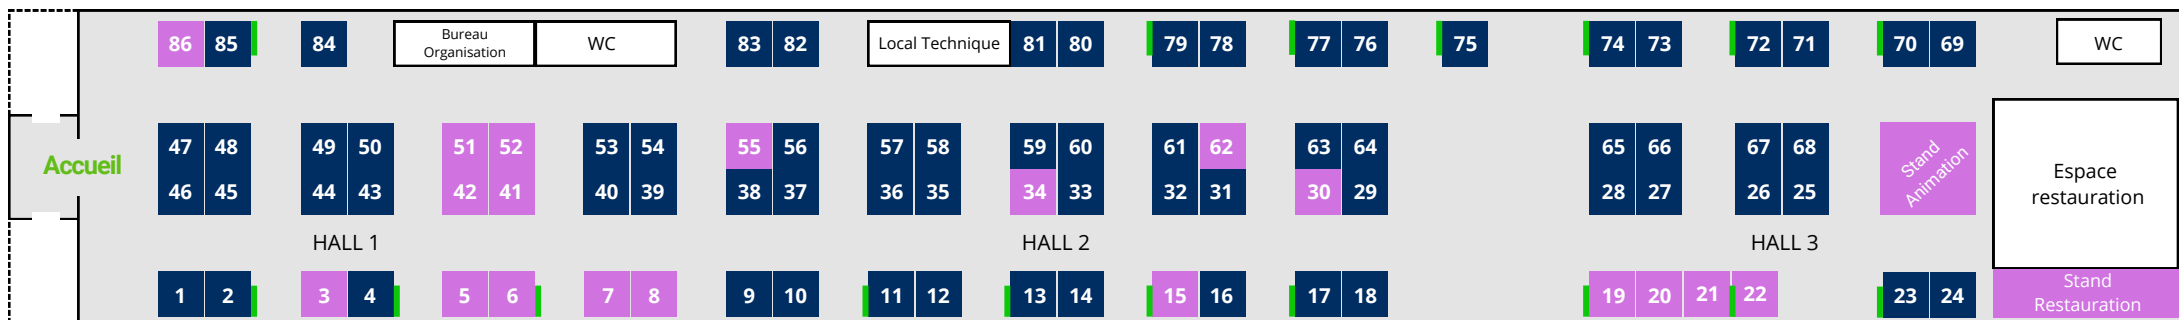

Route

Quai

Bassin

■ Fermes / L : 1 m

■ Emplacements de 9 m² disponibles

■ Emplacements de 9 m² réservés